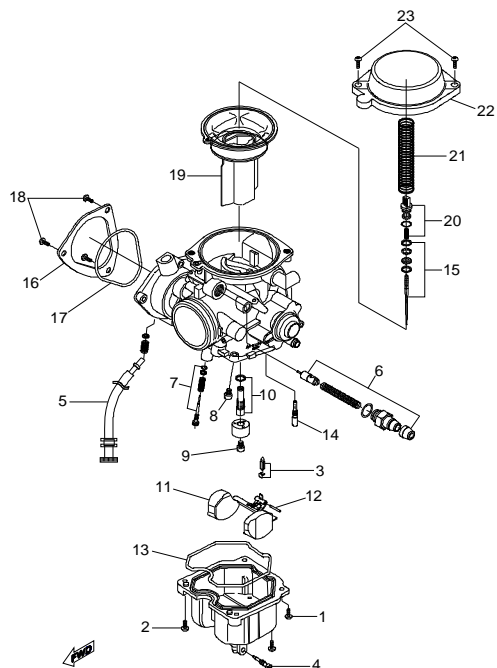

37 Vergaser II (Bedüsung für 300cc Motor !)

Ziffer	Teilenummer	Bezeichnung	Spez	Menge	Index
1	A16110-E10-000	Schraube M4x10		4*10	3
2	A16110-E10-010	Schraube M4x12		4*12	1
3	A16113-E10-000	Schwimmernadel			1
4	A16120-E10-000	Schraube			1
5	A16128-E10-000	Einstellschraube - Leerlauf			1
6	A16130-E10-000	Chokezugaufnahme kpl.			1
7	A16129-E10-000	Regulierschraube kpl.			1
8	A16102-E10-000	Leerlaufdüse BSR33 - 37,5	300er		1
9	A16101-E10-000	Hauptdüse BSR33 - 127,5	300er		1
10	A16106-E10-000	Düsenstock BSR33			1
11	A16107-E10-000	Schwimmer BSR33			1
12	A16108-E10-000	Pin			1
13	A16109-E10-000	Schwimmerkammerdichtung BSR33			1
14	A16104-E10-000	Pin			1
15	A16131-E10-000	Düsennadel BSR33			1
16	A16122-E10-000	Deckel(Gaszugumlenkung			1
17	A16121-E10-000	Dichtung			1
18	A16127-E10-000	Schraube M4x6		4*6	3
19	A16126-E10-000	Membranschieber Ventil			1
20	A16132-E10-000	Aufnahme - Düsennadel BSR33			1
21	A16133-E10-000	Feder			1
22	A16134-E10-000	Vergaserdeckel BSR33			1
23	A16135-E10-000	Schraube			2