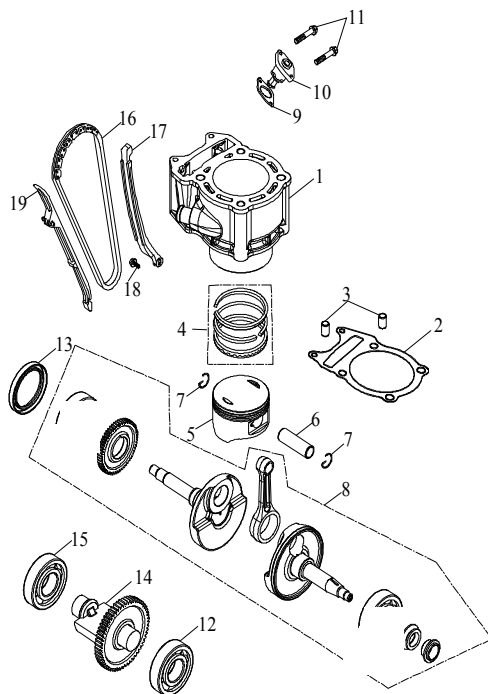

E-3000.000.00

30 Kurbelwelle

Ziffer	Teilenummer	Bezeichnung	Spez	Menge	Index
1	A12100-E11-100	Zylinder ohne Kolben 300cc	#74mm	1	
2	A12191-E10-000	Fußdichtung Zylinder	CMP-4200(0.5mm)	1	
3	A94001-100140	Distanzhülse 10x14	10x14	2	
4	A13310-E11-000	Kolbenringe Std. (Satz) 300cc	HM3A VKW STD	1	
5	A13300-E11-000	Kolben	74mm	1	
6	A13400-E11-100	Kolbenbolzen		1	
7	A13410-E10-000	Clip (Kolbenbolzen)	1.2*20mm(80C)	2	
8	A13000-E11-A00	Kurbelwelle(incl. Lagern)		1	
9	A14553-E10-000	Dichtung - Steuerkettenspanner		1	
10	A14550-E10-000	Steuerkettenspanner		1	
11	AP91700-06016-08G	Schraube (Hex)M6x16	M6x16	2	
12	A95100-T6205	Kugellager 6205	6205	2	
13	A96100-274207	Simmerring - Kurbelwelle	TC 27x42x7	1	
14	A22370-E11-000	Ausgleichswelle 300cc		1	
15	A95100-T6205	Kugellager 6205	6205	1	
16	A23318-E11-100	Steuerkette	2x3(404)-100L	1	
17	A14500-E10-000	Kettenspanner(Gleitschiene)	TN-0006-P02	1	
18	A14505-E10-000	Zapfen(Gleitschiene Kettenspanner	M8*25(14)	1	
19	A14503-E11-000	Gleitschiene - Steuerkette	XT103	1