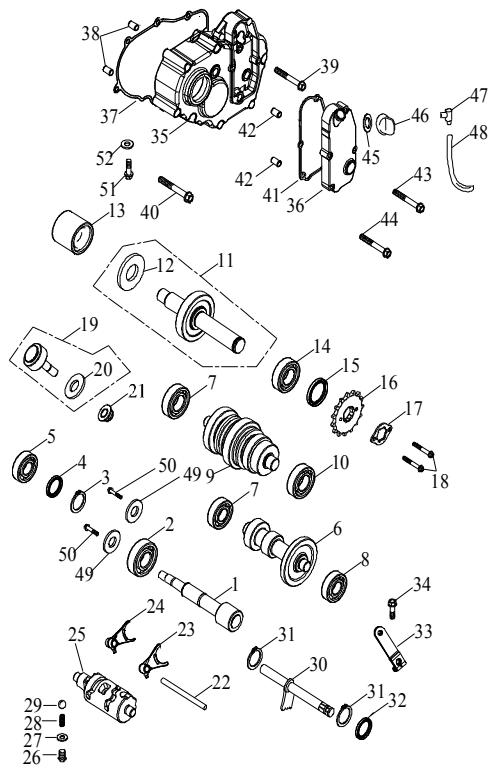

34 Getriebe I

Ziffer	Teilenummer	Bezeichnung	Spez	Menge	Index
1	A23610-E10-000	Welle-Getriebeeingang		1	
2	A95100-T62/22	Kugellager (T62/22)	62/22	1	
3	A93406-STW22A	Sprengring	STW-22	1	
4	A96100-223407	Simmerring	TC 22*34*7 NE6011	1	
5	A95100-T6301LLU	Kugellager (6301)	6301LLU	1	
6	A23620-E10-000	Hauptwelle		1	
7	A95100-T6203	Kugellager (6203)	6203	2	
8	A95100-T6204C3	Kugellager (6204C3)	6204C3	1	
9	A23640-E10-000	Gangwelle		1	
10	A95100-T6304	Kugellager (6304)	6304	1	
11	A23650-E10-000	Welle Getriebeausgang		1	
12	AP93107-20027-05	U-Scheibe (SK5)	20*27*0.5	1	
13	A95200-HK2020	Nadellager	HK 2020	1	
14	A95100-T6205	Kugellager	6205	1	
15	A96100-254707	Simmerring	TC 25 47 7	1	
16	A23810-E10-020	Ritzel (Antrieb) 17Z	520-17T	1	
16	A23810-E10-000	Ritzel (Antrieb) 15Z	520-15T	1	
116	A23810-E10-010	Ritzel (Antrieb) 14Z	520-14T	1	
17	A23900-E10-000	Sicherungsblech - Ritzel		1	
18	A91700-06012-10G	Schraube Hex M6x12	M6x12	2	
19	A23621-E10-000	Welle		1	
20	A93107-10218-10	U-Scheibe 10,2x18x1	10.2*18*1.0	1	
21	A92130-10S-14G	Mutter M10 (sichernd)	M10	1	
22	A41020-E10-000	Achse - Schaltklaue		1	
23	A41000-E10-000	Schaltklaue		1	
24	A41000-E10-010	Schaltklaue		1	
25	A41030-E10-000	Schaltwalze		1	
26	A41051-E01-100	Schraube		1	
27	A41054-E01-100	U-Scheibe Aluminium		1	
28	A41052-E01-100	Feder		1	
29	A41053-E01-100	Kugel		1