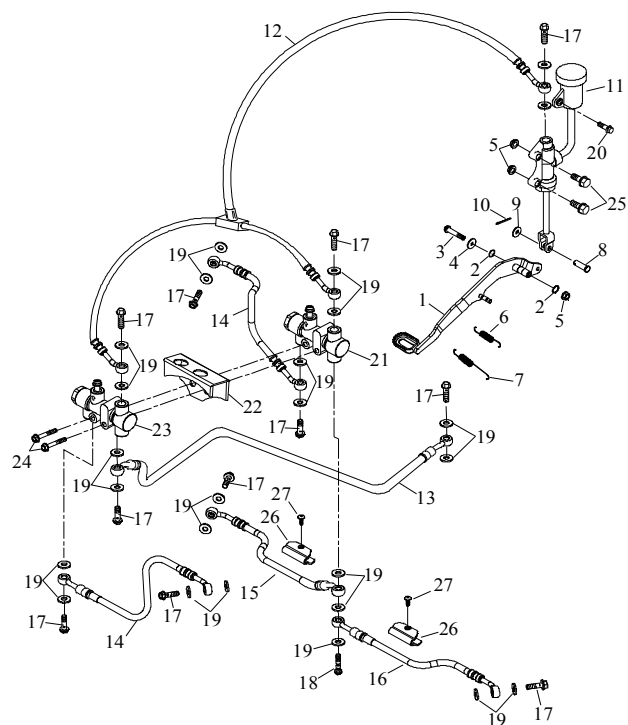

18 Bremse / Fußbremse (Handbremse links und rechts)

Ziffer	Teilenummer	Bezeichnung	Spez	Menge	Index
1	A31408-A03-101	Fussbremshebel		1	
2	A96200-138024	O-Ring 13,8x2,4	13.8*2.4	2	
3	AP91700-06057-10G	Schraube (Hex) M6x57	M6x57	1	
4	AP93100-06524-16G	U-Scheibe 6,5x24x1,6	6.5*24*1.6	1	
5	A92130-06S-10G	Mutter (sichernd) M6	M6	3	
6	A97211-A03-000	Rückhoffeder (Fußbremshebel)		1	
7	A97210-A03-000	Rückhoffeder (Fußbremshebel)		1	
8	AP94005-07021	Bolzen 7x21	7x21	1	
9	AP93100-07013-10W	U-Scheibe 7x13x1	7x13x1.0	1	
10	A94000-01620	Sicherungssplint 1,6x16	1.6x19	1	
11	A31406-A03-000	Bremszyl. incl. Ausgleichsbehälter - Fußbremse	19mm	1	
12	A31228-A03-110	Bremssschlauch - Fussbremse zu Verteiler		1	
13	A31225-A03-120	Bremssschlauch - hinten		1	
14	A31229-A03-110	Bremssschlauch - Handbremse zu Verteiler		2	
15	A31227-A03-111	Bremssschlauch - vorn rechts		1	
16	A31226-A03-111	Bremssschlauch - vorn links		1	
17	A91830-A01-000	Hohlschraube für Bremssschläuche		12	
18	A91830-A03-000	Hohlschraube für Bremssschläuche		1	
19	AP93101-10515-12	U-Scheibe 10,5x15x1,2	10.5x15x1.2	25	
20	A91700-06012-10G	Schraube Hex M6x12	M6x12	1	
21	A31403-A03-000	Bremskraftverteiler vorn rechts-links		1	
22	A71270-A03-000	Halter		1	
23	A31403-A03-010	Bremskraftverteiler hinten		1	
24	AP91700-06070-08G	Schraube Hex M6x70	M6*70	2	
25	A91700-06025-10G	Schraube M6x25 (Hex)	M6x25	2	
26	A83115-A03-010	Halteschelle - Bremssschlauch		2	
27	AP91825-05016	Schraube M5x16	M5*16	2