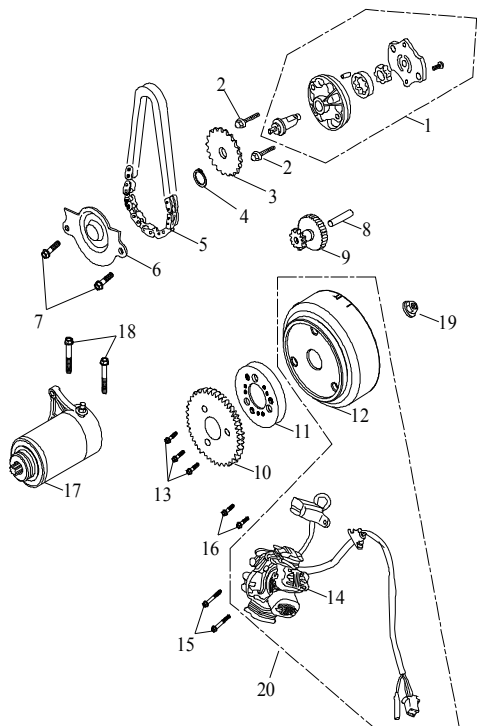

33 Ölpumpe / Anlasser

Ziffer	Teilenummer	Bezeichnung	Spez	Menge	Index
1	A15100-E10-000	Ölpumpe kpl.	LBA7	1	
2	AP91700-06030-08G	Schraube (Hex)M6x30	M6x30	2	
3	A15110-E10-100	Ölpumpenantrieb (Rad)	25T	1	
4	A93406-STW10	Sprengring	STW-10	1	
5	A23319-E10-100	Antriebskette-Ölpumpe	25H*48L	1	
6	A15150-E10-100	Schutzblech-Ölpumpenantrieb		1	
7	AP91700-06010-08C	Schraube (Hex)M6x10	M6x10	2	
8	A11344-E10-000	Stift	10x40	1	
9	A22120-E10-100	Anlasserritzel 11Z/54Z	11T/54T	1	
10	A22110-E10-103	Anlasserzahnrad 2 (auf der Welle)		1	
11	A22100-E10-103	Anlasserfreilauf		1	
12	A31100-E10-000	Rotor (Lichtmaschine)	V50	1	
13	A91760-08018M-06W	Schraube (Hex)	M8*P1.0*18L(SCM4)	3	
14	A31120-E10-000	Stator (Lichtmaschine) 300cc		1	
15	AP91760-05025-04W	Schraube (Hex)	M5*P0.8*25L	3	
16	AP91760-05016-04W	Schraube (Hex)	M5*P0.8*16L	2	
17	A31200-E10-000	Anlassermotor		1	
18	AP91700-06020-08G	Schraube (Hex)M6x20	M6x20	2	
19	A92121-14-19C	KW-Mutter M14	M14xP1.25	1	
20	A31000-E10-000	Lichtmaschine kpl. 300CC/400CC		1