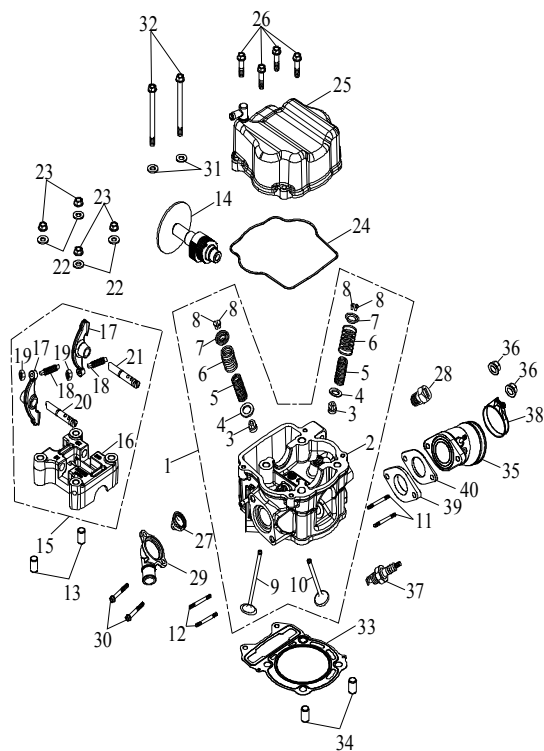

29 Zylinder (Off-Road Version)

Ziffer	Teilenummer	Bezeichnung	Spez	Menge	Index
1	A12200-E11-A01	Zylinderkopf incl. Ventilen300cc		1	
2	A12201-E11-001	Zylinderkopf 300cc		1	
3	A14730-E10-000	Dichtung Ventil		2	
4	A14776-E10-000	U-Scheibe Ventiltfeder		2	
5	A14736-E10-000	Innere Ventiltfeder		2	
6	A14735-E10-000	Äußere Ventiltfeder		2	
7	A14771-E10-000	Haltescheibe-Ventiltfeder		2	
8	A14781-E10-000	Keilhälfte - Ventil		4	
9	A14720-E10-000	Einlassventil		1	
10	A14721-E10-000	Auslassventil		1	
11	AP91000-06039G	Stehbolzen M6x39	M6x39	2	
12	AP91000-08032G	Stehbolzen M8x32	M8x32	2	
13	A94001-100140	Distanzhülse 10x14	10x14	2	
14	A25100-E11-000	Nockenwelle		1	
15	A25105-E11-A00	Halter - Nockenwelle kpl. incl. Kipphebel		1	
16	A25105-E11-000	Halter - Nockenwelle		1	
17	A25305-E10-000	Kipphebel - Ventil		2	
18	A25306-E10-000	Einstellschraube - Kipphebel		2	
19	A25307-E10-000	Mutter - Einstellschraube		2	
20	A25310-E10-000	Heber - Einlassventil		1	
21	A25315-E10-000	Heber - Auslassventil		1	
22	AP93100-08216-02C	U-Scheibe 8,5x16x1,5	8.5x16x1.5	4	
23	AP92120-08-12C	Mutter (Hex)	M8xP1.25	4	
24	A12310-E10-000	Ventildeckeldichtung		1	
25	A12210-E10-100	Zylinderkopfabdeckung 300cc		1	
26	AP91700-06025-08G	Schraube (Hex)M6x25	M6x25	4	
27	A15300-E10-000	Thermostat	72+-3	1	
28	A15240-E10-010	Temperaturfühler	115+-3	1	
29	A15305-E10-000	Thermostatdeckel		1	
30	AP91700-06016-08G	Schraube (Hex)M6x16	M6x16	2	
31	AP93102-65012-12	U-Scheibe 6,5x12x1,2	6.5X12X1.2t	2	
32	AP91700-06120-08G	Schraube (Hex)M6x120	M6x120	2	
33	A12300-E11-000	Kopfdichtung Zylinder	TU2620	1	
34	A94001-100140	Distanzhülse 10x14	10x14	2	
35	A16410-E10-010	Ansaugstutzen		1	
36	AP92120-06-10C	Mutter	M6xP1.0	2	
37	A98069-DPR7EA-9	Zündkerze DPR7EA-9		1	
38	A97414-050090	Clip	ZHC-50	1	
39	A14712-E10-002	Distanzstück - Ansaugstutzen		1	
40	A14711-E10-000	Dichtung - Ansaugstutzen		1