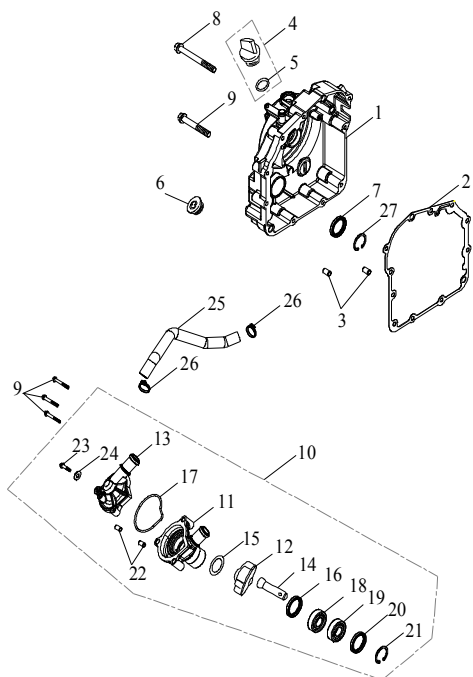

E-4 □ □ □ □ □ □ □ □

31 Kupplungsdeckel / Wasserpumpe

Ziffer	Teilenummer	Bezeichnung	Spez	Menge	Index
1	A11350-E10-100	Kupplungsdeckel 300cc		1	
2	A11393-E10-000	Kupplungsdeckeldichtung	CMP-4200(0.5mm)	1	
3	A94001-100140	Distanzhülse 10x14	10x14	2	
4	A15550-E10-000	Öleinfüllschraube		1	
5	A96200-180030	O-Ring Einfüllschraube	18.0x3.0	1	
6	A96100-GW162510	Schauglas - Ölstand	GW 16 25 10	1	
7	A96100-122807	Simerring - Kupplungswelle		1	
8	AP91700-06135-08G	Schraube (Hex)M6x135	M6x135	7	
9	AP91700-06045-08G	Schraube (Hex)M6x45	M6x45	8	
10	A15200-E10-000	Wasserpumpe kpl.		1	
11	A15212-E10-000	Gehäuse Wasserpumpe		1	
12	A15213-E10-000	Wasserpumpenrad		1	
13	A15215-E10-000	Wasserpumpendeckel		1	
14	A15217-E10-000	Wasserpumpenwelle		1	
15	A96200-290020	Dichtring - Wasserpumpe	29x2.0	1	
16	A15220-E10-000	Simerring Wasserpumpe	EH790N-D08-5	1	
17	A15218-E10-000	Dichtung Wasserpumpendeckel		1	
18	A95100-T6901	Lager - Wasserpumpe		1	
19	A95100-T6000	Lager - Wasserpumpe	6000	1	
20	A96100-122207	Simerring Wasserpumpe	12 22 7	1	
21	A93405-RTW26	Sprengtring	RTW-26	1	
22	A94001-08012	Passhülse Wasserpumpe	8*12	2	
23	A91700-06010-08B	Schraube (Hex)M6x10	M6x10	1	
24	AP93102-65012-12	U-Scheibe 6,5x12x1,2	6.5X12X1.2t	1	
25	A15233-A03-020	Kühlwasserschlauch (Pumpe - Zylinder)		1	
26	A97411-230-12	Schlauchschelle 23-28	23~28	2	
27	A93405-IRTW28	Clip IRTW-28	IRTW-28	1