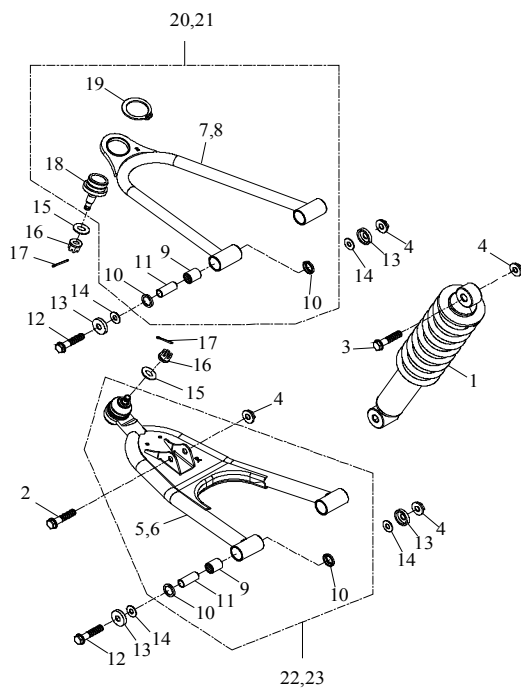

F-5 □□□□/A□

5 Stoßdämpfer vorne

Ziffer	Teilenummer	Bezeichnung	Spez	Menge	Index
1	A81200-A03-010	Stossdämpfer vorn - Baja 300		2	
2	A91700-10048-14G	Schraube M10x48 (Hex)	M10x48	2	
3	A91700-10040-14G	Schraube Hex M10x40	M10x40	2	
4	A92130-10S-14G	Mutter M10 (sichernd)	M10	12	
5	A81111-A03-100	Querlenker unten - vorn rechts silber	Silber	1	
6	A81106-A03-100	Querlenker unten - vorn links silber	Silber	1	
7	A81110-A03-101	Querlenker rechts - oben	Silber	1	
8	A81105-A03-101	Querlenker links - oben	Silber	1	
9	A95200-HKH172425	Nadellager HKH172425	HKH172425	8	
10	A96100-172403	Simmerring 17x24x3	17*24*3	16	
11	A93300-1017-51	Distanzhülse 10x17x51	10*17*51	8	
12	AP91700-10074-14G	Schraube M10x74 (Hex)	M10*74	8	
13	A93609-A03-010	Staubschutz 28,6x35x6	28.6*35*6	16	
14	AP93107-10228-10	U-Scheibe 10,2x27,6x1 (SK5)	10.2*27.6*1.0	16	
15	AP93100-10517-26G	U-Scheibe 10,5x17,2x2,6	10.5*17*2.6	4	
16	AP92140-10-14G	Nutmutter M10	M10	4	
17	A94000-02525	Sicherungssplint 2,5x25	2.5x25	4	
18	A52316-A03-000	Kugelgelenk oben links/rechts		2	
19	A93406-STW34	Sprengring STW-34	STW-34	2	
20	A81010-A03-001	Querlenker kpl. rechts - oben	Silber	1	
21	A81000-A03-001	Querlenker kpl. links - oben	Silber	1	
22	A81015-A03-000	Querlenker kpl. rechts - unten	Silber	1	
23	A81005-A03-000	Querlenker kpl. links - unten	Silber	1	
x	A97825-A03-000	Stoßdämpferschutz vorn links/rechts	Triton	2