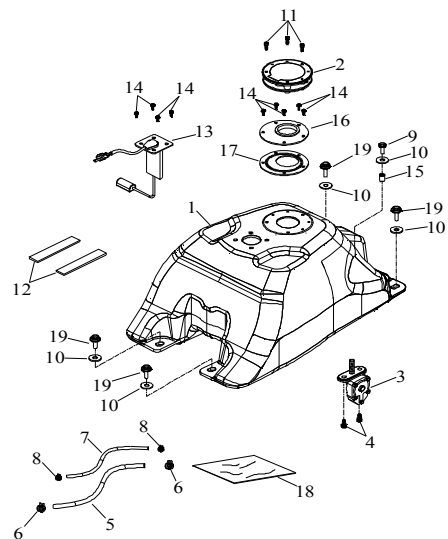

13 Tank

Ziffer	Teilenummer	Bezeichnung	Spez	Menge	Index
1	A12100-A03-001	Tank (Benzin)		1	
2	A12150-A03-001	Tankdeckel (Abschließbar)		1	
3	A12105-A03-000	Unterdruckbenzhahn		1	
4	A91760-06014-05G	Schraube(Hex)M6x14	M6x14	2	
5	A12310-A03-000	Benzinschlauch	6*10.5*240	1	
6	A97411-095-08	Schlauchschelle 9,5-12	9.5~12	2	
7	A12313-A03-101	Unterdruckschlauch (Benzinhahn)	4.5*8.5*90	1	
8	A97411-078-06	Schlauchschelle 7,8-9,5	7.8~9.5	2	
9	A91700-06016-10G	Schraube(Hex)M6x16	M6x16	1	
10	AP93100-06524-16G	U-Scheibe 6,5x24x1,6	6.5*24*1.6	5	
11	AP91760-05028-04W	Schraube (Hex) M5	M5*P0.8*28L	3	
12	A12110-A03-000	Auflagegummi - Tank	200*15*7t	2	
13	A12115-A03-000	Benzinstandgeber		1	
14	AP91710-05010-08B	Schraube M5x10 (Hex)	M5*10	9	
15	A93300-0610-10	Distanzhülse 6,2x10x10	6.2*10*10	1	
16	A12101-A03-000	Aufnahme - Tankdeckel		1	
17	A93502-A03-001	Dichtung - Tankdeckel		1	
18	A72125-A01-000	Hitzeschutz 130x18x5	130X180X5t	1	
19	AP91750-06020-10G	Schraube M6x20 (Hex)	M6x20	4