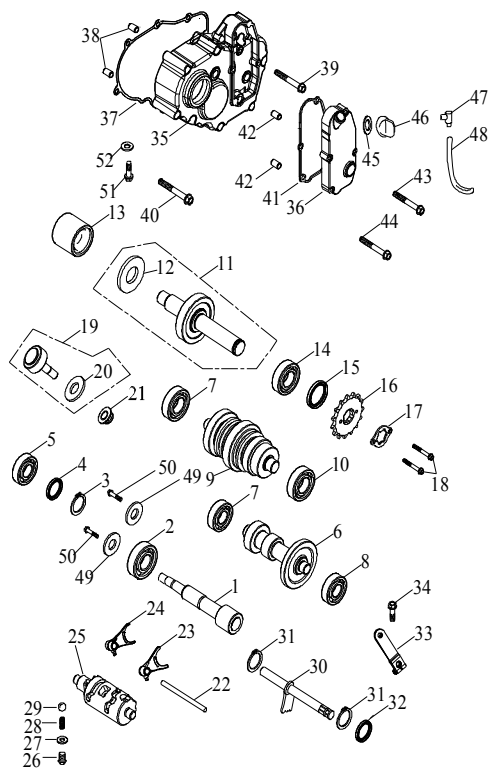

35 Getriebe II

Ziffer	Teilenummer	Bezeichnung	Spez	Menge	Index
30	A41040-E10-100	Schaltachse		1	
31	A93406-STW14A	Sprengring STW-14	STW-14	2	
32	A96100-14287	Simmerring	14*28*7	1	
33	A41072-E10-000	Aufnahme - Schaltgestänge		1	
34	AP91700-06028-10G	Schraube Hex M6x28	M6x28	1	
35	A11500-E10-100	Getriebedeckel		1	
36	A11505-E10-100	Äußerer Getriebedeckel		1	
37	A11410-E10-000	Dichtung - Getriebedeckel 1	CMP-4200	1	
38	A94001-100140	Distanzhülse 10x14	10x14	4	
39	AP91760-08045-06G	Schraube (Hex)	M8*P1.25*45L	1	
40	AP91760-08073-06G	Schraube (Hex)	M8*P1.25*73L	7	
41	A11430-E10-000	Dichtung - Getriebedeckel 2		1	
42	A94001-080140	Distanzhülse 8x14	8*14	2	
43	AP91700-06020-08G	Schraube (Hex)M6x20	M6x20	4	
44	AP91700-06030-08G	Schraube (Hex)M6x30	M6x30	2	
45	A96200-138024	O-Ring 13,8x2,4	13.8*2.4	1	
46	A11212-E01-000	Ölschraube - Getriebe		1	
47	A11210-E01-000	Ventilstutzen		1	
48	A11211-A03-000	Schlauch 4,5x8x450	4.5*8*450	1	
49	AP93107-06519-20	U-Scheibe SK 5	6.5*19*2.0	2	
50	A91700-06012-10G	Schraube (Hex)M6x12	M6x12	2	
51	A91833-E10-001	Ablassschraube (Motoröl)		1	
52	AP93105-12020-20	U-Scheibe (Aluminium) 12,5x20x2	12.5*20*2.0t	1	
53	A96100-GW162510	Schauglas - Ölstand	GW 16 25 10	1