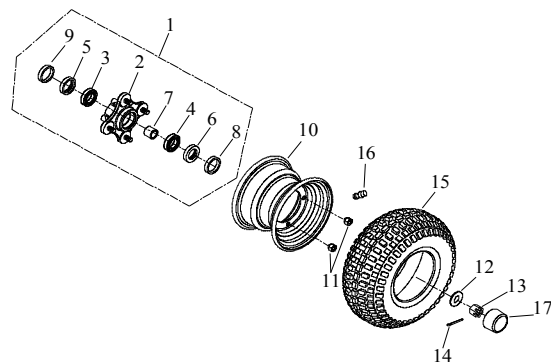

14 Vorderrad

Ziffer	Teilenummer	Bezeichnung	Spez	Menge	Index
1	A23100-A03-100	Radnabe vorn rechts/links kpl.		2	
2	A23100-A03-100-1	Radnabe vorn rechts/links		2	
3	A95100-6202LU	Radlager		2	
4	A95100-6004LLU	Kugellager 6004LLU	6004LLU	2	
5	A96100-284508	Simmerring 28x45x8	28x45x8	2	
6	A96100-203507	Simmerring 20x35x7	20x35x7	2	
7	A93325-A03-000	Distanzhülse	16/20.6*24.6*20	2	
8	A93300-1520-10	Distanzhülse 15x20x10	15*20*10	2	
9	A93300-2128-07	Distanzhülse 21x28x7	21*28*7	2	
10	A24205-A03-310	Felge vorne rechts/links	10*5.5/PCD145	2	
10	A24205-A03-310-BK	Felge vorne rechts/links schwarz		2	
11	A24190-A01-000	Felgenschraube - Aluminiumfelge		8	
12	A93100-14540-45G	U-Scheibe 14,5x40x4,5	14.5x40x4.5	2	
13	AP92140-14-21G	Nutmutter M14	M14	2	
14	A94000-03032	Sicherungssplint 3,2x32	3.2x32	2	
15	A24110-A03-030	Vorderreifen rechts/links (Off-Road)	(K532F)AT21*7-10	2	
16	A24106-A01-010	Ventil		2	
17	A93615-A01-000	Radnabenabdeckung	PK-6142	2