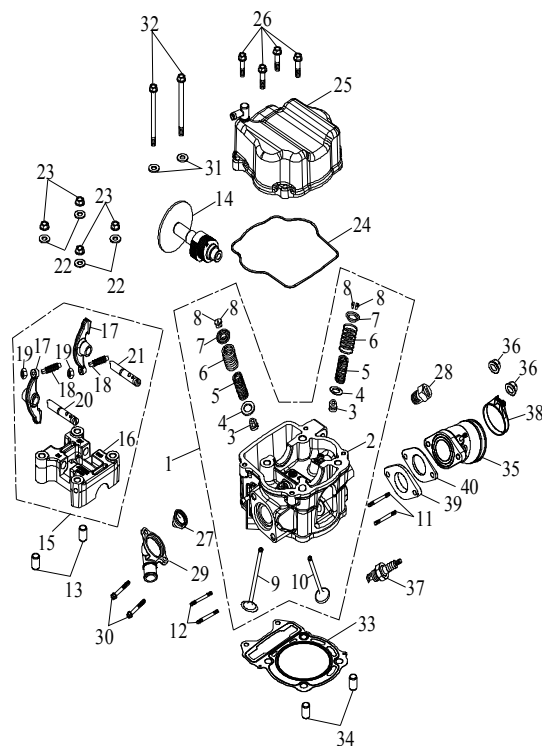

E-2 0000.000

28 Zylinder (EEC Version)

Ziffer	Teilenummer	Bezeichnung	Spez	Menge	Index
1	A12200-E11-A01	Zylinderkopf incl. Ventilen300cc		1	
2	A12201-E11-001	Zylinderkopf 300cc		1	
3	A14730-E10-000	Dichtung Ventil		2	
4	A14776-E10-000	U-Scheibe Ventiltfeder		2	
5	A14736-E10-000	Innere Ventiltfeder		2	
6	A14735-E10-000	Äußere Ventiltfeder		2	
7	A14771-E10-000	Haltescheibe-Ventiltfeder		2	
8	A14781-E10-000	Keilhälfte - Ventil		4	
9	A14720-E10-000	Einlassventil		1	
10	A14721-E10-000	Auslassventil		1	
11	AP91000-06039G	Stehbolzen M6x39	M6x39	2	
12	AP91000-08032G	Stehbolzen M8x32	M8x32	2	
13	A94001-100140	Distanzhülse 10x14	10x14	2	
14	A25100-E11-000	Nockenwelle	With TPI	1	
15	A25105-E11-A00	Halter - Nockenwelle kpl. incl. Kipphebel		1	
16	A25105-E11-000	Halter - Nockenwelle		1	
17	A25305-E10-000	Kipphebel - Ventil		2	
18	A25306-E10-000	Einstellschraube - Kipphebel		2	
19	A25307-E10-000	Mutter - Einstellschraube		2	
20	A25310-E10-000	Heber - Einlassventil		1	
21	A25315-E10-000	Heber - Auslassventil		1	
22	AP93100-08216-02C	U-Scheibe	8.5x16x1.5	4	
23	AP92120-08-12C	Mutter (Hex)	M8xP1.25	4	
24	A12310-E10-000	Ventildeckeldichtung		1	
25	A12210-E10-100	Zylinderkopfabdeckung 300cc		1	
26	AP91700-06025-08G	Schraube (Hex)	M6x25	4	
27	A15300-E10-000	Thermostat	72+-3	1	
28	A15240-E10-010	Temperaturfühler	115+-3	1	
29	A15305-E10-000	Thermostatdeckel		1	
30	AP91700-06016-08G	Schraube (Hex)M6x16	M6x16	2	
31	AP93102-65012-12	U-Scheibe	6.5X12X1.2t	2	
32	AP91700-06120-08G	Schraube (Hex)M6x120	M6x120	2	
33	A12300-E11-000	Kopfdichtung Zylinder	TU2620	1	
34	A94001-100140	Distanzhülse 10x14	10x14	2	
35	A16410-E10-020	Ansaugstutzen		1	
36	AP92120-06-10C	Mutter	M6xP1.0	2	
37	A98069-DPR7EA-9	Zündkerze DPR7EA-9		1	
38	A97414-050090	Clip	ZHC-50	1	
39	A14712-E10-002	Distanzstück - Ansaugstutzen		1	
40	A14711-E10-000	Dichtung - Ansaugstutzen		1