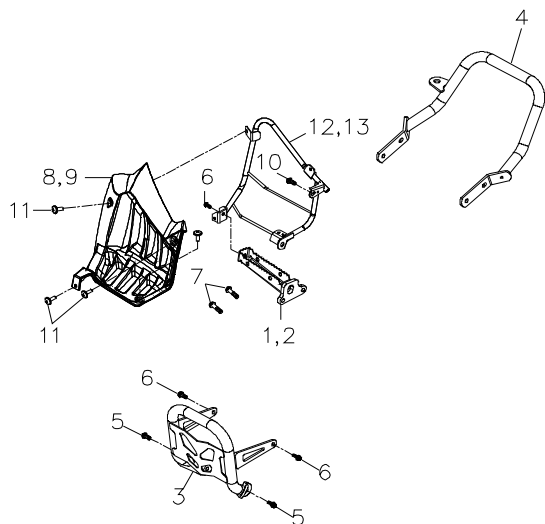

F-6 □ □ □ / □ □ □ / □ □ □

8 Fußraste / Stoßfänger vorn / Haltegriff

Ziffer	Teilenummer	Bezeichnung	Spez	Menge	Index
1	A72305-A03-000	Fußraste rechts	ED	1	
2	A72310-A03-000	Fußraste links		1	
3	A71211-A03-001	Stoßfaenger vorn		1	
4	A71235-A03-000	Haltegriff hinten	Silver	1	
5	A91700-08020-12G	Schraube(Hex)M8x20		2	
6	AP91750-06014-10G	Schraube(Hex)M6x14	M6x14	4	
7	AP91700-10028-14G	Schraube Hex M10x28	M10*28	4	
8	A72220-A07-000	Verkl. hinter Fußraste links		1	
9	A72215-A07-000	Verkl. hinter Fußraste rechts		1	
10	A91700-08016-12G	Schraube(Hex)M8x16	M8x16	2	
11	AP91731-06015S	Schraube Kreuz M6x15	M6*15	8	
12	A72320-A07-000	Halter rechts - Fußrastenverkl.		1	
13	A72325-A07-000	Halter links - Fußrastenverkl.		1