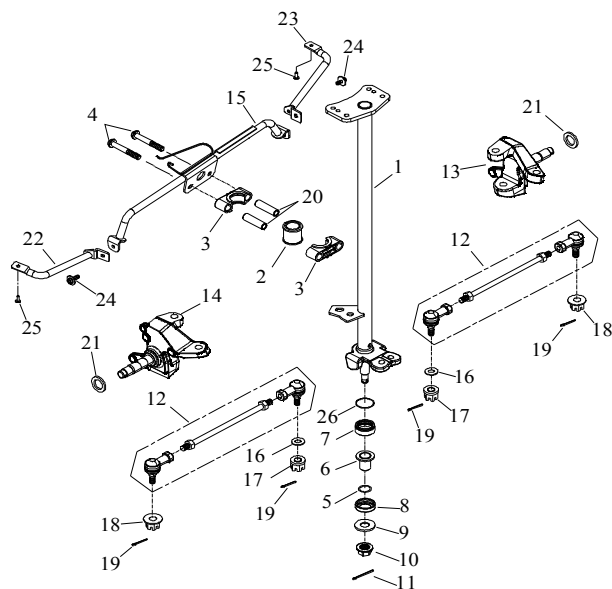

F-6 □ □ □ □ □ □ □ □ □ □

7 Fußraste / Stoßfänger vorn / Haltegriff

Ziffer	Teilenummer	Bezeichnung	Spez	Menge	Index
1	A72305-A03-010	Fußraste incl. Trittbretthalter rechts	ED	1	
2	A72310-A03-010	Fußraste incl. Trittbretthalter links		1	
3	A71211-A03-001	Stoßfänger vorn		1	
4	A71235-A03-000	Haltegriff hinten	Silver	1	
5	A91700-08020-12G	Schraube Hex M8x20	M8x20	8	
6	AP91750-06014-10G	Schraube Hex M6x14	M6x14	2	
7	A91710-10028-14G	Schraibe Hex M10x28	M10*28	4	
8	A72220-A03-100	Trittbrett links		1	
9	A72215-A03-100	Trittbrett rechts		1	
10	A93611-A03-000	Gumminoppen		16	
11	AP91731-06015S	Schraube Kreuz M6x15	M6x15	4	

9 Lenkstange

Ziffer	Teilenummer	Bezeichnung	Spez	Menge	Index
1	A52205-A03-000	Lenkstange		1	
2	A93510-A03-000	Führungshülse - Lenkstange		1	
3	A52120-A03-000	Befestigungsklemmen - Lenkstange		2	
4	AP91700-08065-12G	Schraube M8x65 (Hex)	M8*65	2	
5	A96200-168031	O-Ring 16,8x3,1	16.8*3.1	1	
6	A93317-A03-000	Hülse - Lenkstange unten		1	
7	A93610-A03-000	Staubschutz (Gummi)		1	
8	A93609-A01-100	Staubschutzring 31,8x38,5x7	KC3Y 31.8x38.5x7	1	
9	AP93100-12232-23G	U-Scheibe 12,2x32x2,3	12.2*32*2.3	1	
10	A92130-12S-17G	Mutter M12 (sichernd)	M12	1	
11	A94000-03032	Sicherungssplint 3,2x32	3.2x32	1	
12	A52300-A03-000	Spurstange vo links/rechts		2	
13	A52325-A03-000	Radnabenaufnahme vorn rechts		1	
14	A52320-A03-000	Radnabenaufnahme vorn links		1	
15	A71250-A03-000	Lenkstangenaufnahme		1	
16	AP93100-10517-26G	U-Scheibe 10,5x17,2x2,6	10.5*17*2.6	2	
17	AP92140-10-14G	Nutmutter M10	M10	2	
18	A92141-10-14G	Nutmutter M10	M10	2	
19	A94000-02525	Sicherungssplint 2,5x25	2.5x25	4	
20	A93300-0814-47A	Distanzhülse 8,5x14,2x47,5	8.5*14.2*47.5	2	
21	AP93107-21228-10	U-Scheibe (SK5) 21,2x28x1	21.2*28*1	2	
22	A71256-A03-000	Halter - Blinker hinten links		1	
23	A71258-A03-000	Halter - Blinker hinten rechts		1	
24	AP91750-06020-10G	Schraube M6x20 (Hex)	M6x20	2	
25	AP91825-05016	Schraube M5x16	M5x16	2	
26	A97413-A03-000	Clip		1	