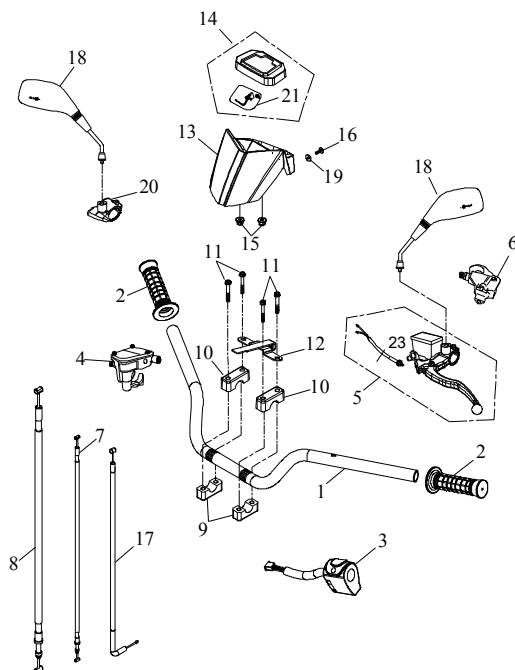

F-8 □□/□□□□□□

11 Lenker (Handbremse nur links)

Ziffer	Teilenummer	Bezeichnung	Spez	Menge	Index
1	A51100-A03-001-SI	Lenker silber	Silber	1	
2	A51105-A03-100	Griffe		2	
3	A61101-A03-000	Schaltereinheit links		1	
4	A31410-A03-000	Bremseinheit	KTL-501-R	1	
5	A31405-A03-001	Bremspumpe kpl. links (Scheibenbremse)		1	
6	A31470-A03-000	Chokehebel (Einheit)		1	
7	A31215-A03-000	Gaszug		1	
8	A31210-A03-010	Bremszug (Feststellbremse)		1	
9	A52105-A03-000	Untere Halteklammern - Lenker		2	
10	A52110-A03-000	Obere Halteklammern - Lenker		2	
11	AP91700-08065-12G	Schraube M8x65 (Hex)	M8*65	4	
12	A71320-A03-000	Halter - Tachoverkleidung		1	
13	A72200-A03-100-RE	Tachoverkleidung rot	Rot	1	
13	A72200-A03-100-YL	Tachoverkleidung gelb	Gelb	1	
13	A72200-A03-100-BK	Tachoverkleidung schwarz	Schwarz	1	
13	A72200-A03-100-WT	Tachoverkleidung weiß	Weiss	1	
13	A72200-A03-100-BU	Tachoverkleidung blau	Blau	1	
13	A72200-A03-100-GN	Tachoverkleidung grün	Grün	1	
14	A63300-A03-010	Tacho kpl.		1	
15	A92130-06S-10G	Mutter(sichernd)	M6	2	
16	AP91731-06012S	Schraube M6x12 (Kreuz)	M6*12	1	
17	A31220-A03-000	Chokezug		1	
18	A51115-A03-000	Spiegel links/rechts (Satz)		1	
19	A93104-06014-08	U-Scheibe (Nylon) 6x14x0,8	6.0x14x0.8t	1	
20	A51120-A01-010	Halterung - Spiegel rechts		1	
21	A63302-A03-000	KIT - Tachosensor (incl. Kabel und Magnet)		1	
22	AP91760-06022-05G	Schraube M6x22	M6*22	2	
23	A61204-A03-000	Bremslichtschalter vorn		1