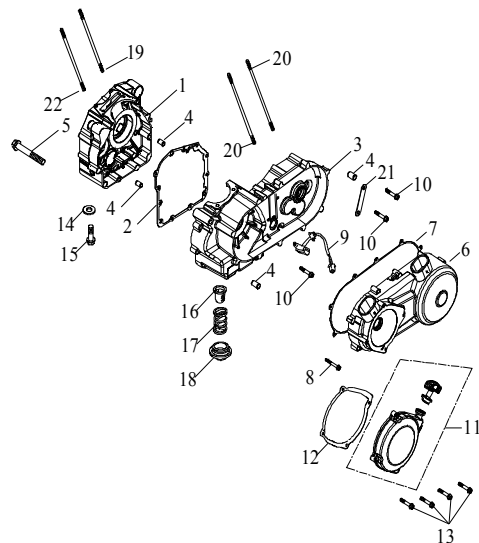

27 Kurbelwellengehäuse

Ziffer	Teilenummer	Bezeichnung	Spez	Menge	Index
1	A11100-E10-100	Kurbelwellengehäus rechts 300cc		1	
2	A11349-E10-000	Dichtung - Kurbelgehäuse		1	
3	A11200-E10-100	Kurbelwellengehäus links 300cc		1	
4	A94001-100140	Distanzhülse 10x14	10x14	4	
5	AP91700-06050-08G	Schraube (Hex) - Gehäusehälften	M6x50	4	
6	A11340-E10-101	Variomatikdeckel 300cc		1	
7	A11395-E10-000	Dichtung - Variomatikdeckel		1	
8	AP91700-06040-08G	Schraube (Hex) - Gehäusedeckel M6x40	M6x40	10	
9	A61210-E10-101	Schalter - Ganganzeige		1	
10	AP91700-06010-08C	Schraube(Hex) M6x10	M6x10	3	
11	A11341-E10-000	Anlasserzug manuell		1	
12	A11397-E10-000	Dichtung Kurbelgehäuse links		1	
13	AP91700-06025-08G	Schraube (Hex)M6x25	M6x25	4	
14	AP93105-12020-20	U-Scheibe (Aluminium) 12,5x20x2	12.5*20*2.0t	5	
15	A91833-E10-001	Ablassschraube (Motoröl)		1	
16	A15281-E10-000	Ölfilter Sieb		1	
17	A15282-E10-000	Feder - Ölfiltersieb		1	
18	A15280-E10-000	Deckel - Ölfiltersieb	M30*P1.5	1	
19	AP91000-08220Z-7	Stehbolzen		1	
20	AP91000-08228Z-8	Stehbolzen M8x228	M8x228/8	2	
21	A83128-A03-000	Plakette		1	
22	AP91000-08220Z-8	Stehbolzen M8x220	M8x220/8	1