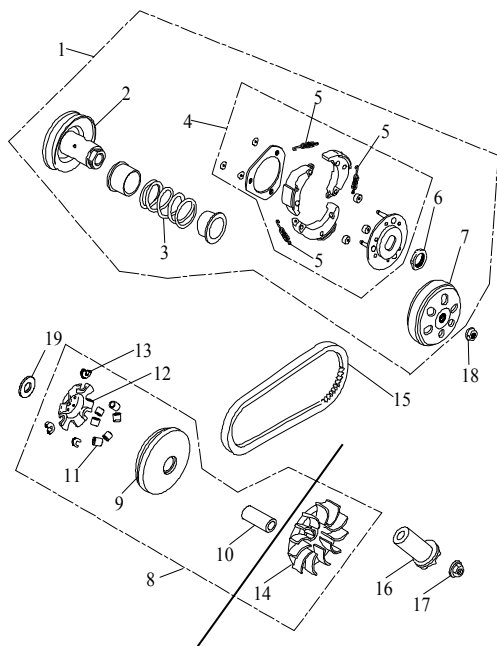

32 Variomatik / Kupplung

Ziffer	Teilenummer	Bezeichnung	Spez	Menge	Index
1	A22300-E10-002	Variomatik hinten incl. Kupplung 300cc		1	
2	A22310-E10-000	Riemenscheibe hinten		1	
3	A22312-E10-000	Feder Riemenscheibe hinten		1	
4	A22330-E10-000	Kupplung		1	
5	A22331-E10-000	Kupplungsfeder	1407rpm	3	
6	A22332-E10-000	Kupplungsmutter		1	
7	A22340-E10-001	Kupplungsglocke		1	
8	A22400-E10-000	Riemenscheibe vorn kpl. *		1	
9	A22410-E10-000	Riemenscheibe innen(Rollgehäuse)		1	
10	A22414-E10-000	Distanzhülse - Variomatik		1	
11	A22413-E10-000	Rollenkerne Triton 300	23g	6	
12	A22411-E10-000	Führung - Rollenkerne		1	
13	A22412-E10-000	Gleitauflage - Rollenkerneführung		3	
14	A22420-E10-000	Lüfterrad Metall/Riemenscheibe außen		1	
15	A22500-E17-000	Antriebsriemen / Keilriemen Outback 300	Outback 300	1	
16	A22422-E10-000	Anlasserrad - Manueller Anlasser		1	
17	A92121-14-19C	Mutter-Variomatik(Lüfterrad)	M14xP1.25	1	
18	A92120-13-19C	Kupplungsfeder 2	M13*P1.0(S45C)	1	
19	AP93107-20027-05	Führung Kupplungsfeder 2	20*27*0.5	1	

* Beinhaltet NICHT das Lüfterrad!