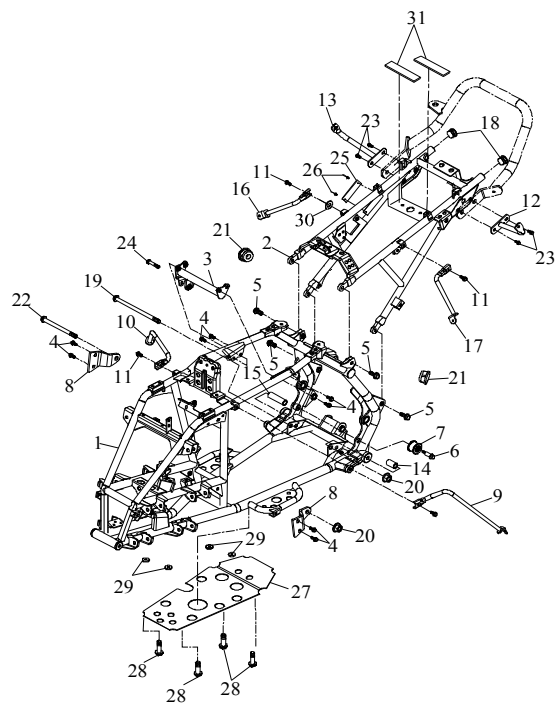

2 Rahmen

Ziffer	Teilenummer	Bezeichnung	Spez	Menge	Index
1	A71000-A03-001-RE	Rahmen Baja	Rot	1	
1	A71000-A03-001-SI	Rahmen Baja	Silber	1	
2	A71110-A03-001-RE	Heckrahmen Baja	Rot	1	
2	A71110-A03-001-SI	Heckrahmen Baja	Silber	1	
3	A71200-E11-000	Obere Querstrebe 300cc	300cc	1	
4	A91700-08016-12G	Schraube (Hex) M8x16	M8x16	8	
5	AP91710-10022-14G	Schraube Hex M10x22	M10x22	4	
6	A91710-08038-12G	Schraube M8x38 (Hex)	M8x38	1	
7	A23320-A03-100	Kettenführung (Rolle)		1	
8	A71205-A03-000	Halteplatte am Rahmen vorn		2	
9	A71252-A03-000	Halter - Frontverkleidung links		1	
10	A71254-A03-000	Halter - Frontverkleidung rechts		1	
11	A91700-06012-10G	Schraube Hex M6x12	M6x12	3	
12	A71260-A03-000	Halter - Heckverkleidung links		1	
13	A71265-A03-000	Halter - Heckverkleidung rechts		1	
14	A93300-1219-22A	Distanzhülse	12.2*19.1*22	1	
15	A93300-1219-62A	Distanzhülse - Motoraufnahme	12.2*19.1*62	1	
16	A71216-A03-000	Halter - Verkleidung rechts		1	
17	A71217-A03-000	Halter - Verkleidung links		1	
18	A93612-A03-000	Verschlusskappe (Rahmen)	CF22-7/8 PA6	2	
19	AP91700-12195-14G	Schraube M12 (Hex) - Motoraufnahme	□M12x195	1	
20	A92130-12S-17G	Mutter M12 (sichernd)	M12	2	
21	A93612-A03-010	Verschlusskappe	CF32-1 1/4PA6	2	
22	AP91700-12140-14G	Schraube M8 (Hex) - Motoraufnahme	□M12x140	1	
23	A91700-08020-12G	Schraube Hex M8x20	M8x20	4	
24	A91710-08038-12G	Schraube M8x38 (Hex)	M8x38	1	
25	A 71237-A03-010	Halteplatte am Rahmen hinten	e4*2002/24*1151	1	
26	A91835-A01-000	Niete 3,1x11	3.1x11	2	
27	A71212-A03-000	Schutzplatte (Motor)		1	
28	A91760-08012-06G	Schraube M8x12 (Hex)	M8x12	4	
29	A93502-A01-000	U-Scheibe 20x7x3 (Gummi)	20x7x3t	4	
30	A93150-0611	U-Scheibe		1	
31	A12110-A03-010	Auflagegummi 60x15x3,5	60*15*3.5t	2	
x	A71258-A03-000	Halter - Frontverkleidung vorn rechts		1	
x	A71256-A03-000	Halter - Frontverkleidung vorn links		1	